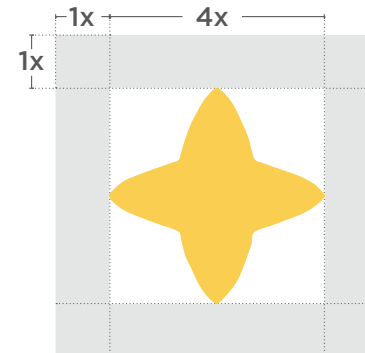

3 TUNNUKSEN SUOJA-ALUE

Kilpi- ja tähtitunnukselle on määrätty suojialue, jota tulee noudattaa kaikissa materiaaleissa.